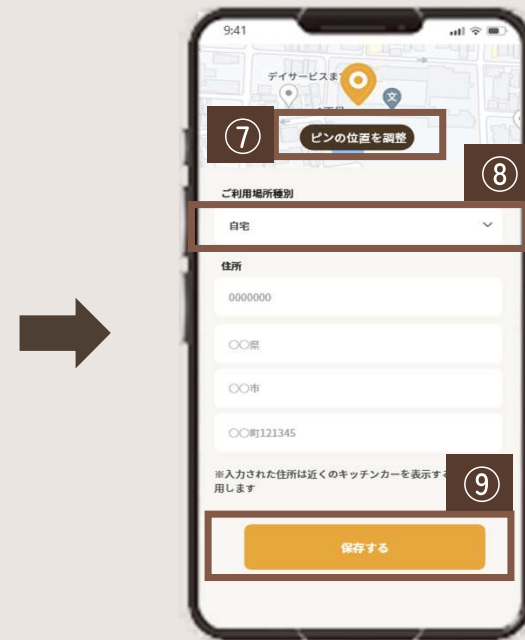

## 2 キッチンカーを探す

①検索ボタンをタップし  
検索バーを表示します。

②キーワード検索を入力  
又は③出店日を選択します。  
(キーワード・出店日の掛  
け合わせ検索も可能です)

検索結果が一覧で表示されます。  
アイコンをタップするとキッチン  
カー詳細が閲覧できます。

### 3 マイページ登録

①マイページボタンを  
タップします。

②マイページ設定を  
タップします。

③必要事項を入力し  
④登録を完了するをタッ  
プします。

登録したログインID・パスワード  
でログインすると  
お気に入り登録・評価ができるよ  
うになります。

## 4 地点登録/編集

※地点登録/編集するにはユーザー登録が必要です。

①お気に入りボタンをタップします。

②場所タブを選択します。登録した地点を編集する場合は「③編集」を、新たに地点を登録する場合は「④未登録」をタップします。

「⑤住所・名称で検索」から登録したい地点を検索します。「⑥位置情報を確定する」をタップします。

「⑦ピンを調整」で正確な位置を設定します。「⑧ご利用場所種別」で登録地点の種別を選択します。「⑨保存する」をタップし、登録完了です。

### ① お気に入りボタン

タップするとお気に入り登録できます。